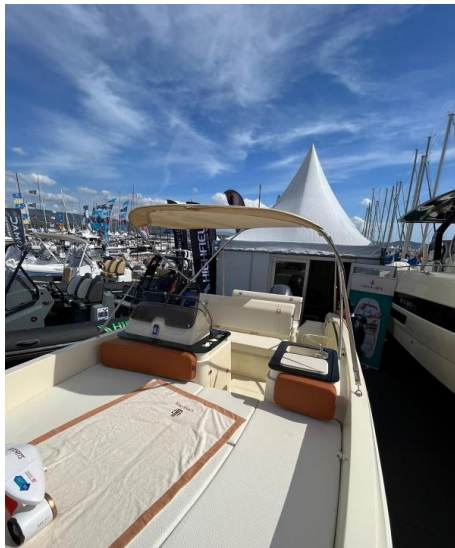

## DESCRIPTION

---

*A découvrir dans nos concessions RC Marine.*

*CAPOFORTE NEUF SX 200 OB 150 CV YAMAHA.*

*Maintenant que le Capoforte SX200 est une réalité, il est facile de voir qu'il s'agit d'une synthèse admirable de fonctionnalité et de plaisir qui parvient à recréer des espaces habitables et utilisables en seulement six mètres. La praticité et les performances passionnantes du hors-bord combinées à la grande polyvalence du pont avec ses différentes options d'équipement, rendent le Capoforte SX200 parfait pour les familles.*

*Ce modèle est à découvrir dans notre agence de Sainte Maxime ou sur [www.rc-marine.fr](http://www.rc-marine.fr)*

Année Moteur  
2023

Hélices  
OutBoard

RCMARINE

RCMARINE

RCMARINE

RCMARINE

**RCMARINE**