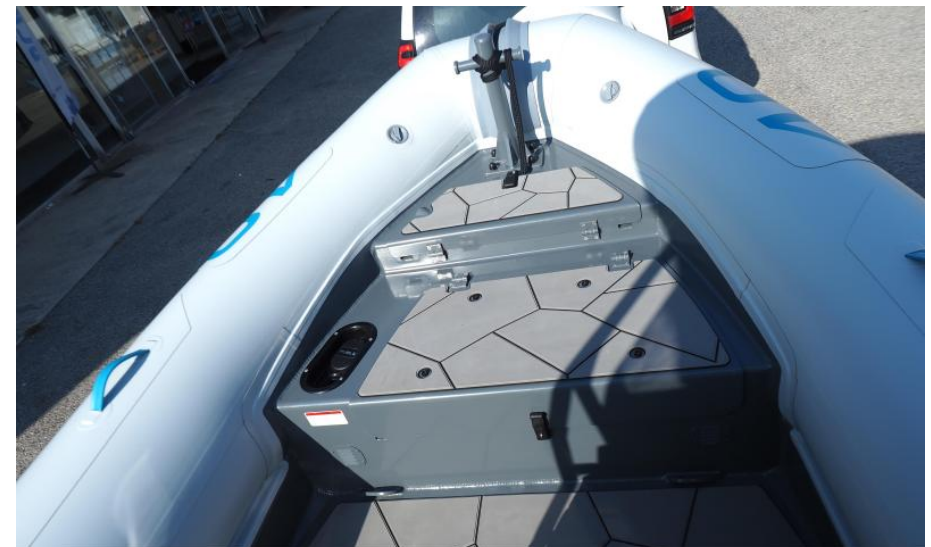

RCMARINE

RCMARINE