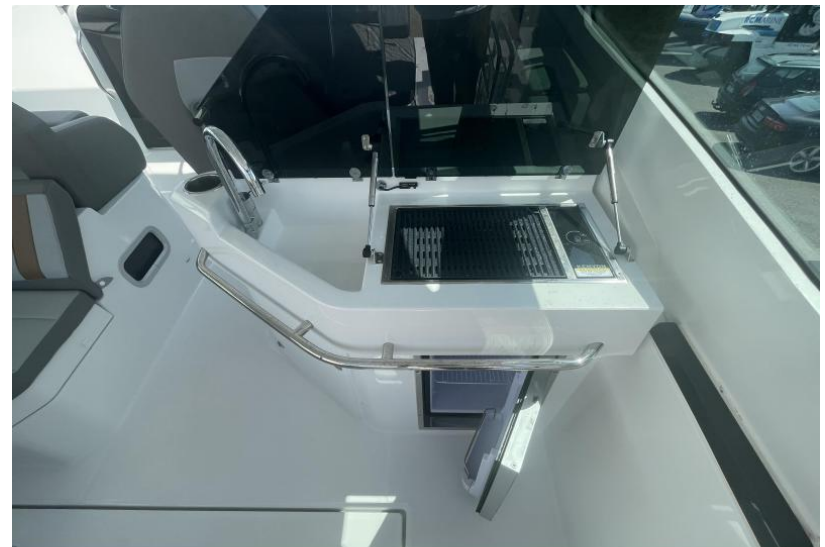

RCMARINE
OCCASIONS