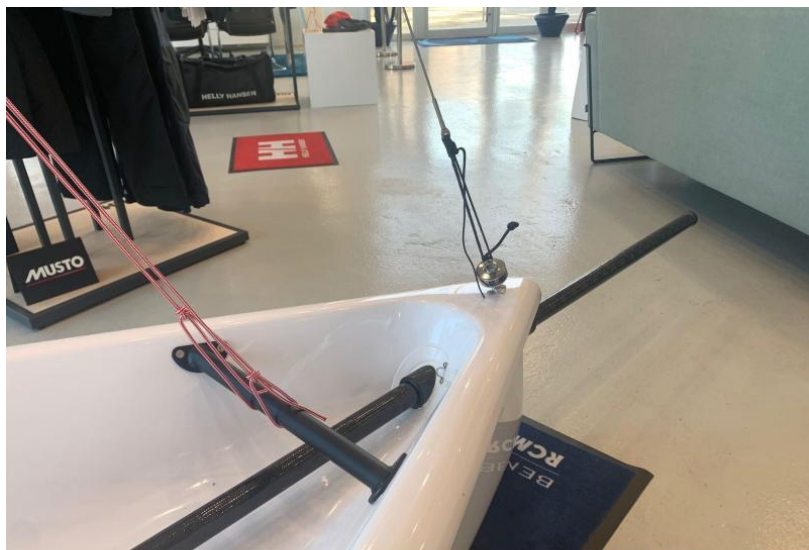

RCMARINE

RCMARINE

VOTRE PARTENAIRE NAUTIQUE DE CONFIANCE

DÉCOUVREZ NOS SERVICES

- 🕒 Vente de bateaux neufs et d'occasions
- 🚤 Conseil & accompagnement personnalisé
- ⚙️ Entretien, réparation et hivernage
- 🔄 Reprise de votre ancien bateau
- 🛠️ Accastillage : AD NAUTIC/ USHIP
- 📍 Location / Wiziboat
- ✂️ Remotorisation

RETROUVEZ-NOUS DANS NOS CONCESSIONS RCMARINE

Crouesty - Pornic - Noirmoutier - St Gilles X de vie - Les Sables D'Olonne - La Rochelle -
Sainte Maxime - Cogolin - Mandelieu - Villeueuve Loubet - La Seyne sur mer

contact@rc-marine.fr

RCMARINE