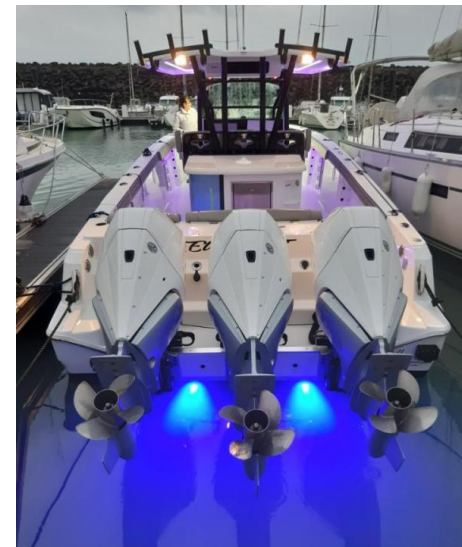

RCMARINE
OCCASIONS

RCMARINE
OCCASIONS