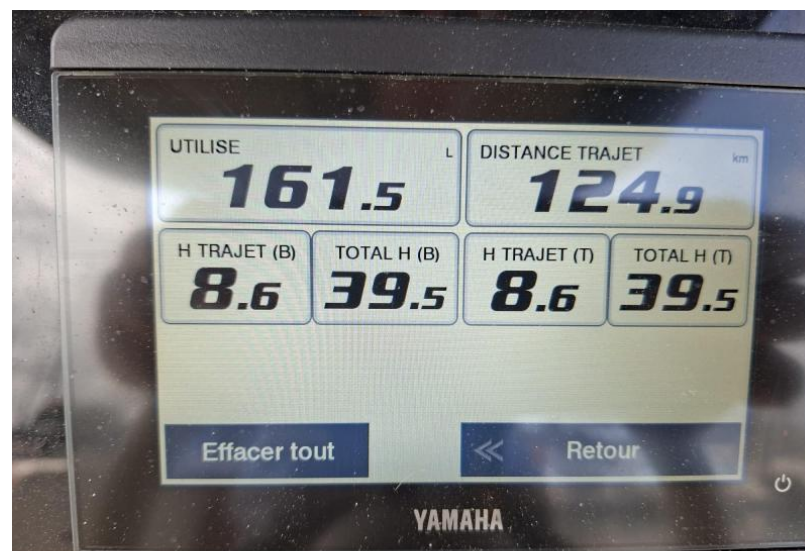

Capoforte Cx270 Package Yamaha 2xf200getx

RCMARINE