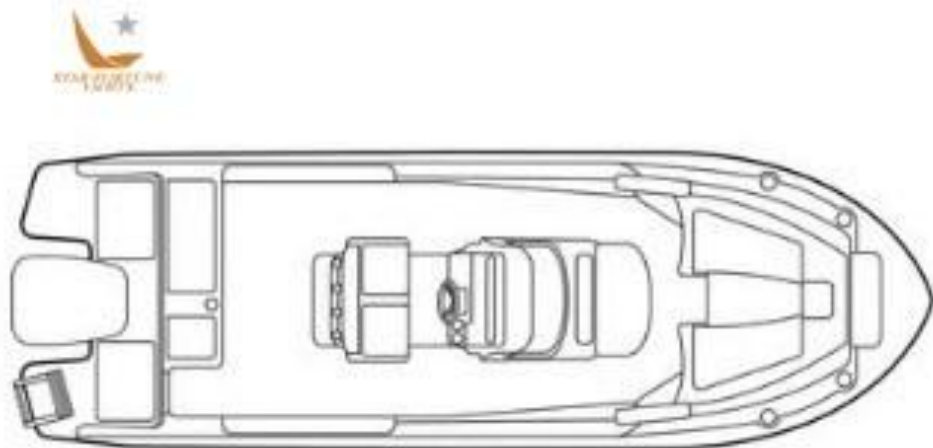

Accettiamo permuta sull'acquisto di barche nuove. Disponiamo di uno showroom in cui esporre e vendere la tua barca. La nostra sede è a Lavagna (Ge) Via Porto Turistico 49. Per informazioni sulla gamma completa non esitate a contattarci al 335304097 o all'indirizzo di posta elettronica info@starfortuneyachts.com.

Starfortune è dealer esclusivi di Galeon per l'Italia e di Grady White per l'Italia ed il Sud Europa.