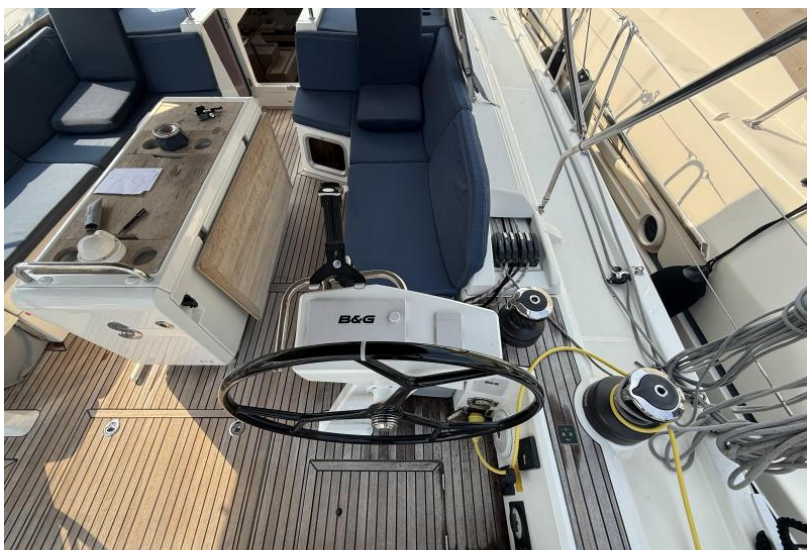

RCMARINE
OCCASIONS

RCMARINE
OCCASIONS