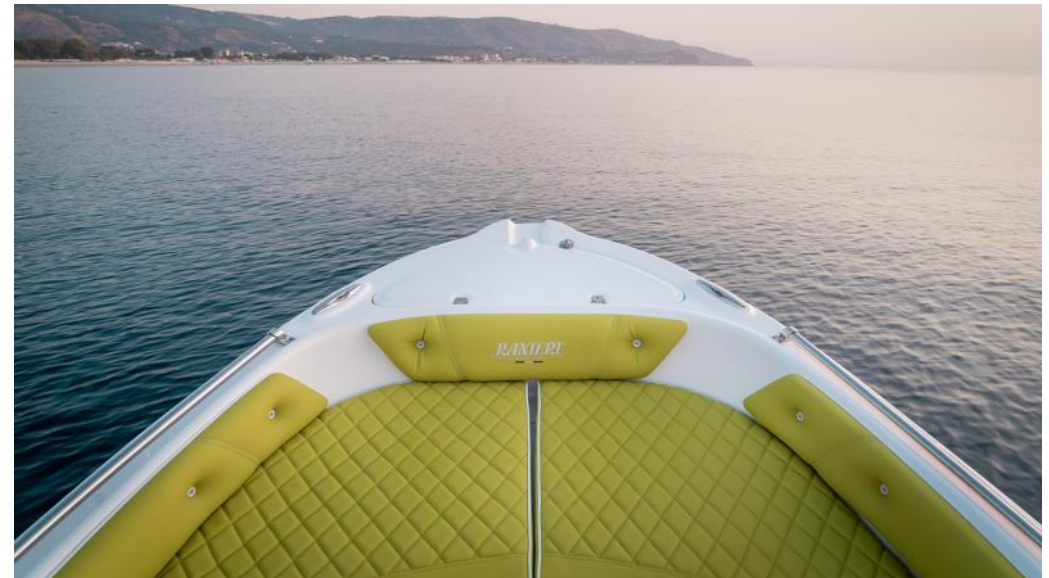

Kit table 2 040 €

Sol Seadeck 720 €

**RANIERI**  
*by Antonio Ranieri*