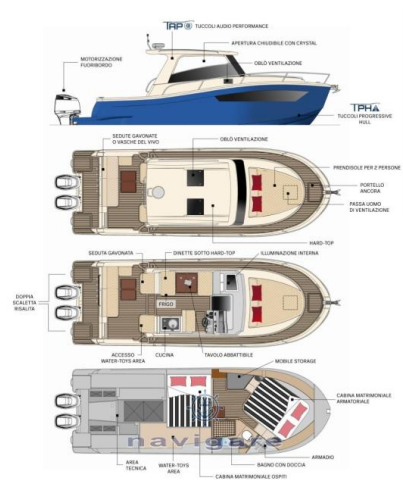

PIANO GENERALE T295 SF