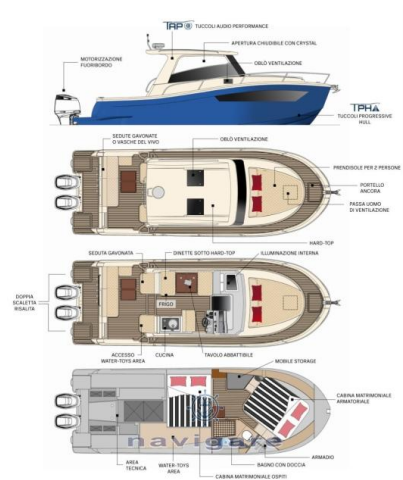

PIANO GENERALE T295 SF