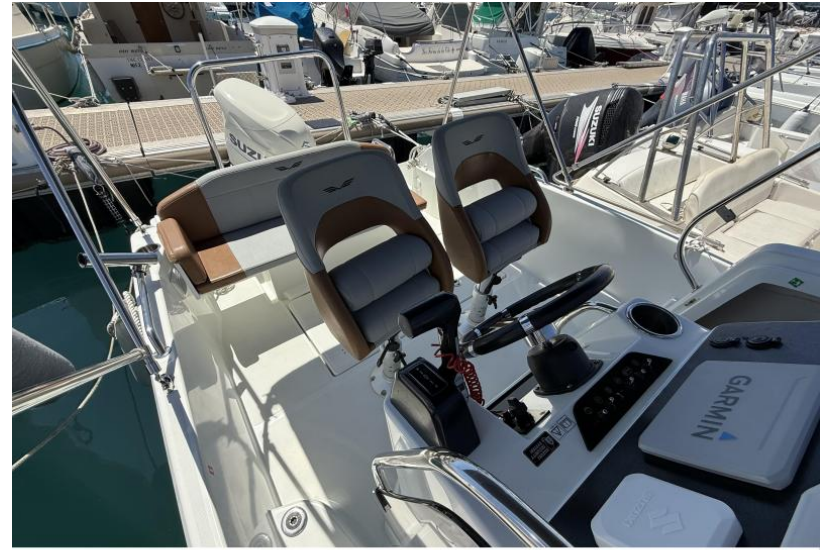

*Le Flyer 6 SUNdeck est le parfait petit bolide pour les échappées belles en mer !
Transportable facilement, volumes étudiés astucieusement, ce hors-bord permet
de partager la navigation jusqu'à 6 personnes.*

Entretien et hivernage en extérieur ou sous hangar.

Gestion location de votre bateau pour amortir les coups de fonctionnement.

*Ce modèle est à découvrir dans notre agence de Marina Baie des Anges ou sur
www.rc-marine.fr*

Hélices
OutBoard

RCMARINE
OCCASIONS

RCMARINE
OCCASIONS

RCMARINE
OCCASIONS

RCMARINE
OCCASIONS

RCMARINE
OCCASIONS

RCMARINE
OCCASIONS

RCMARINE
OCCASIONS