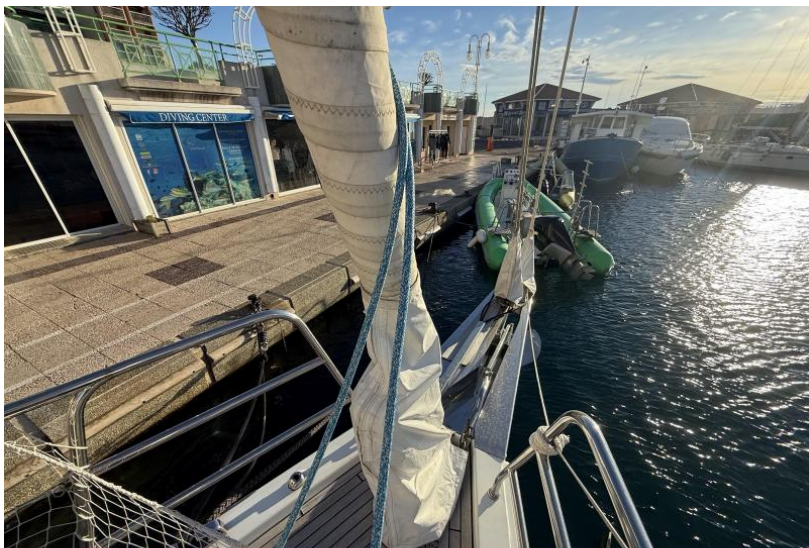

RCMARINE
OCCASIONS