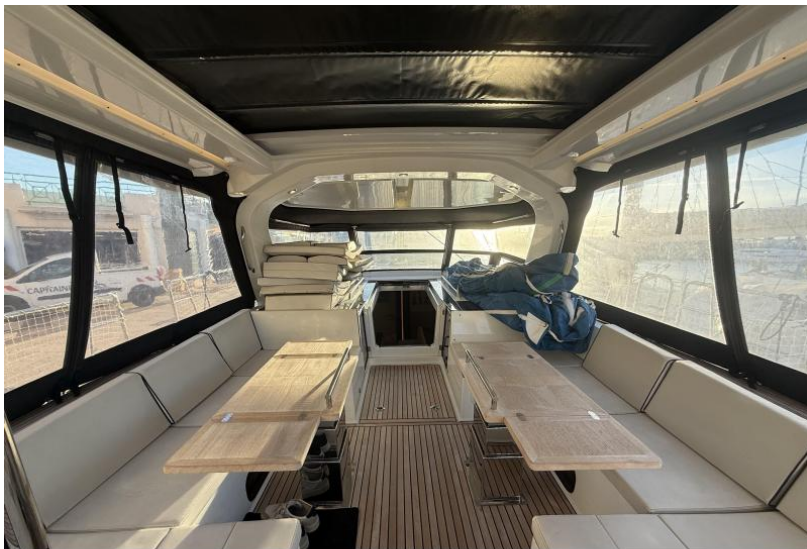

RCMARINE
OCCASIONS