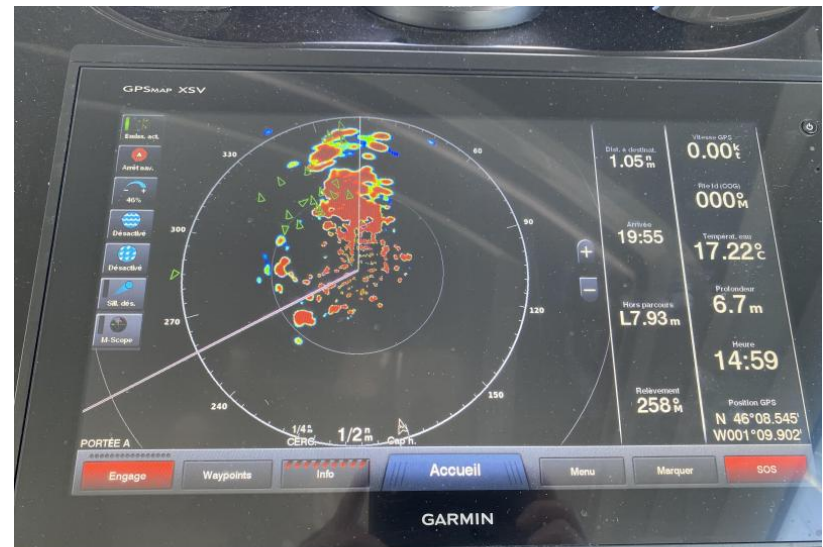

RCMARINE
OCCASIONS

RCMARINE
OCCASIONS