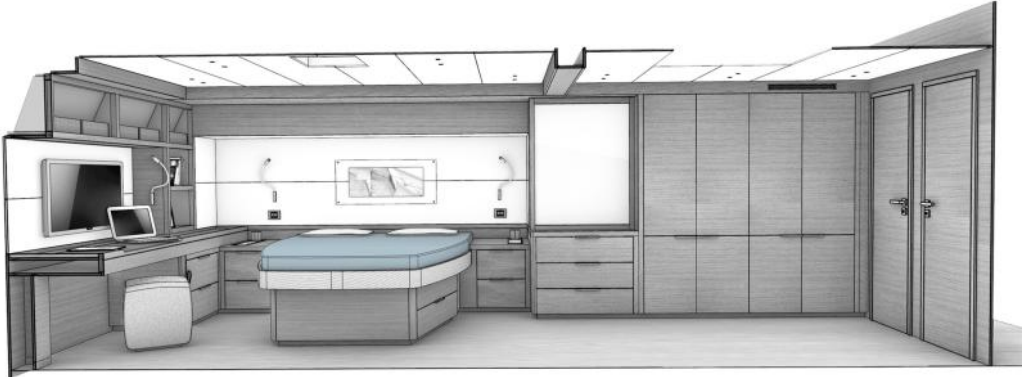

Equipement intérieur:

Ballon d'eau chaude, Connexion Internet par satellite, Dessalinisateur.

Equipement de sécurité:

SPÉCIFICATIONS

ANNÉE

2027

LONGUEUR

16.25

Lagoon 55 - Mention obligatoire/Mandatory credit: Photo Nicolas Clara