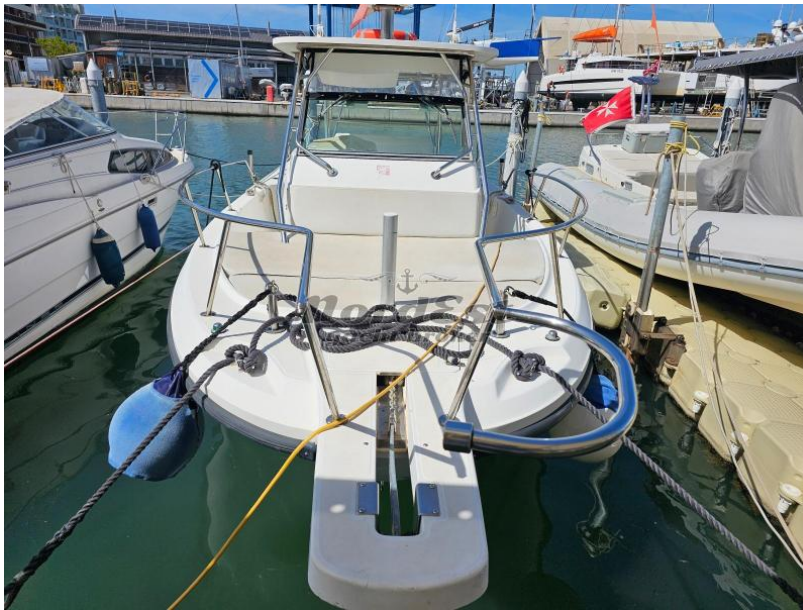

VENTE OCCASION

boston whaler Outrage 28 (honda 250 - 2017)

85 000 € HT

SPÉCIFICATIONS

ANNÉE 2000	LONGUEUR 9.00	LARGEUR 3.14	TIRANT D'EAU 0.60
CAPACITÉ DE CARBURANT 1100	PASSAGERS 14	MARQUE MOTEUR Honda	HEURES MOTEUR 780
PUISSANCE 2 X 250 CV			

Général

Type moteur	Constructeur boston whaler	Modèle Outrage 28 (honda 250 - 2017)	Passagers 14
Lieu / Visible À Adriatico settentrionale			

Dimensions/performance

Capacité Réservoir (L) 1100	Vitesse De Croisière (Nd) 28.00	Vitesse Max (Nd) 42.00
--------------------------------	------------------------------------	---------------------------

Construction/Aménagements

Matériau Coque
PRFV

Mécanique

Moteur Honda	Puissance 2x250CV	Heures Moteur 780
-----------------	----------------------	----------------------

Boston Whaler Outrage 28 (Honda 250 - 2017)