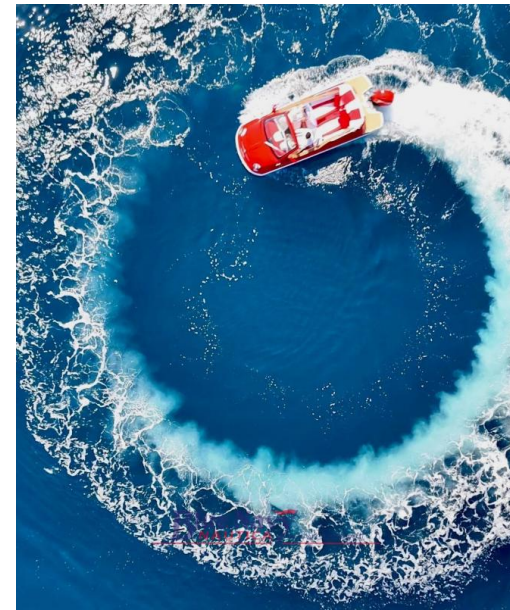

Nuova Fiat 500 Offshore Mercury 40 Pro Pronta Mare