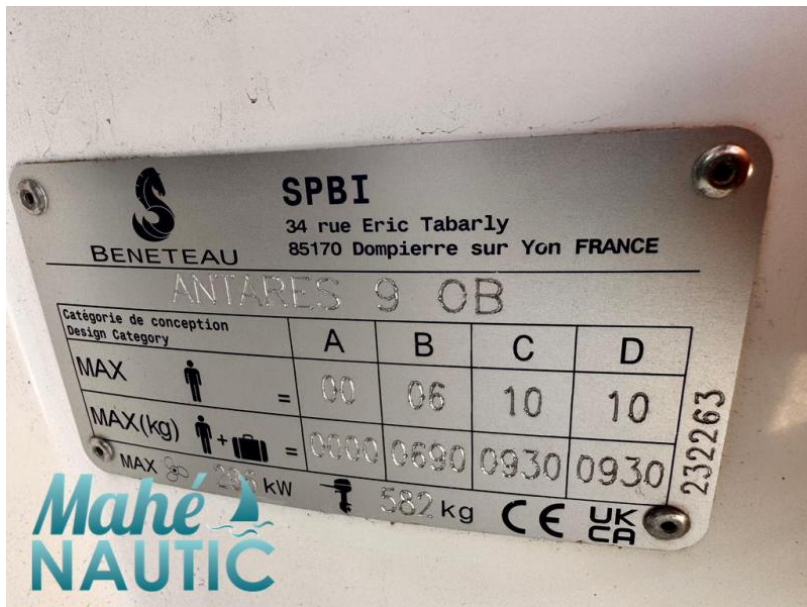

## DESCRIPTION

---

BENETEAU - ANTARES 9 OB  
SUZUKI 2 x 200ch. seulement 7 Heures, moteur: état neuf !  
GPS TRACEUR GARMIN - VHF...  
CAMERA ARRIERE GARMIN GC 200  
AJOUT MAIN COURANTE ACCES Plateforme TRIBORD  
KIT MOUILLAGE COMPLET  
CARRE DE COCKPIT CONVERTIBLE BANDE SOLEIL SELLERIE ELEGANCE  
FERMETURE ARRIERE DE COCKPIT  
HOUSSE POUR BANQUETTE ARRIÈRE DE COCKPIT  
PROPULSEUR D'ETRAVE  
CHAUFFE-EAU 25L ( SUR 230V)  
CIRCUIT ELECTRIQUE 220V COMPLET - CHARGEUR 25 AMP + Rallonge de quai  
ECLAIRAGE DE COURTOISIE LED DANS COCKPIT TIMONERIE CABINE  
COMPLEMENT COUCHAGE SELLERIE ELEGANCE  
MEUBLES DE RANGEMENT HAUT DANS CABINE AVANT  
WC ELECTRIQUE EAU DOUCE  
SYSTÈME AUTOMATIQUE DE TRIM ZIPWAKE  
PRE-RIG SUZUKI 2X200HP TOP KEYLESS ELECTRIC 1 POSTE  
COQUE BLANCHE  
CAMERA ARRIERE GARMIN GC 200  
DESEMBUEUR ELECTRIC  
VHF GARMIN 215  
KLAXON  
WC ELECTRIQUE  
Rallonge de lit

---

MARQUE MOTEUR  
**Suzuki**

---

PUISSANCE  
**2 X 200 CV**

Type  
moteur

Constructeur  
beneteau

Modèle  
Antares 9 ob

Lieu / Visible À  
Bretagne

Moteur  
suzuki

Puissance  
2x200CV

Heures Moteur  
7

Carburant  
essence

Mahé  
NAUTIC

Mahé  
NAUTIC

Mahé  
NAUTIC