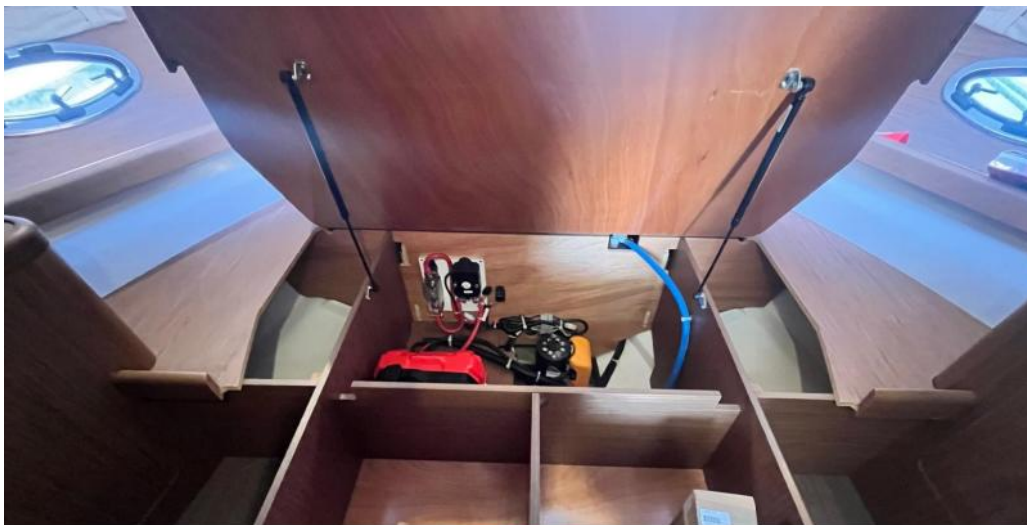

RCMARINE
OCCASIONS