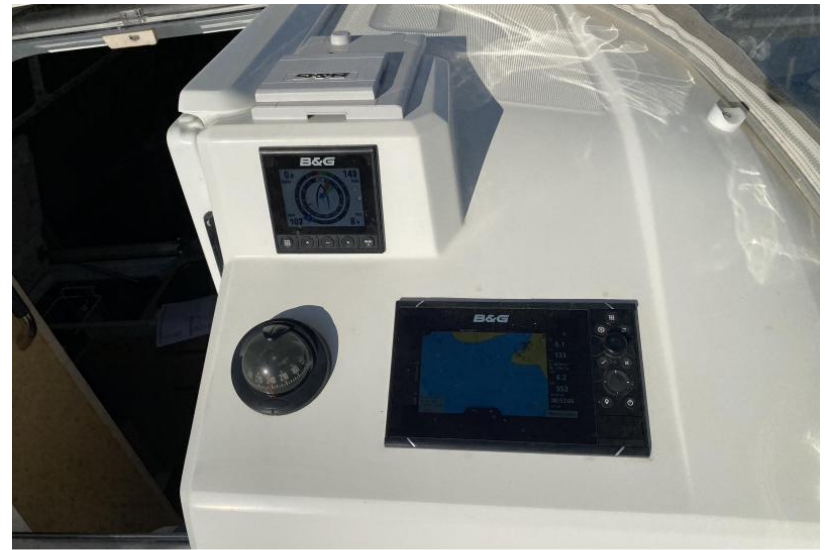

RCMARINE
OCCASIONS