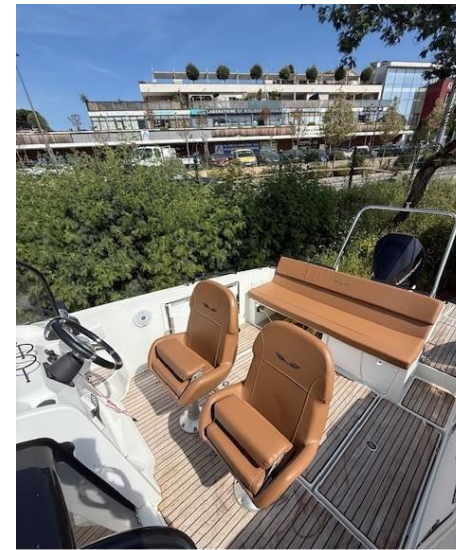

RCMARINE
OCCASIONS