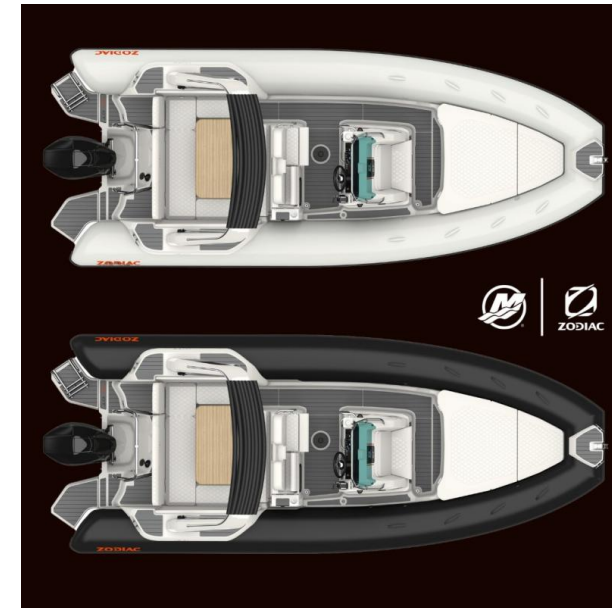

ÉQUIPEMENTS STANDARDS