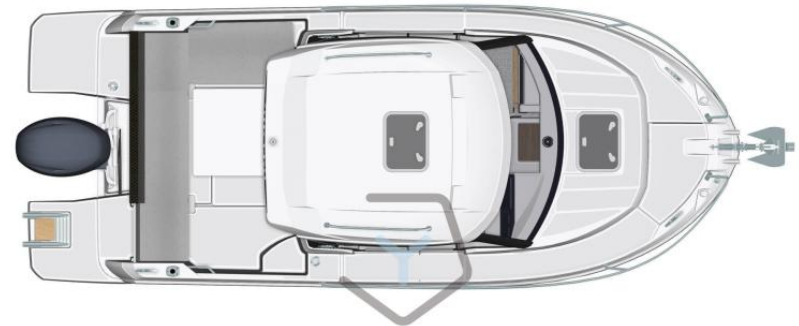

JONKERS
YACHTS