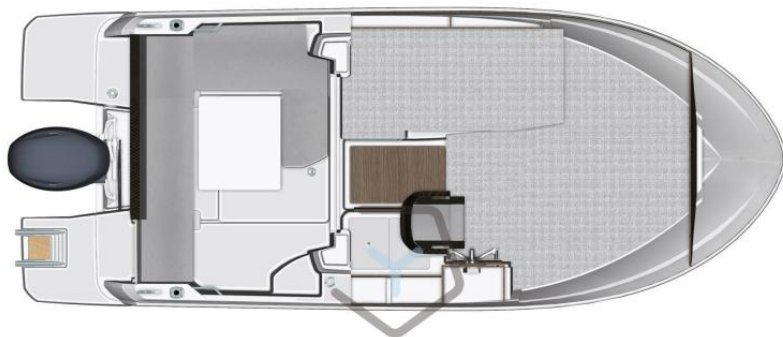

JONKERS
YACHTS