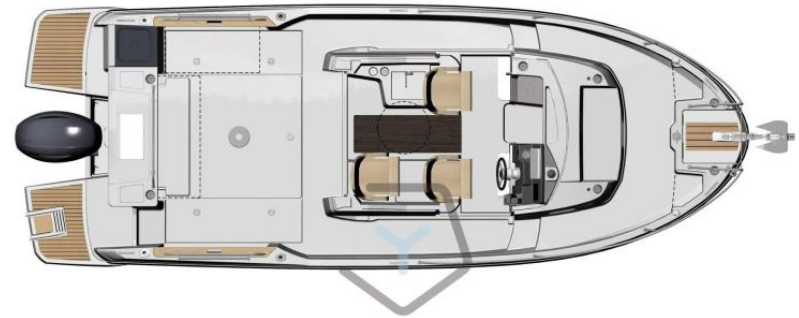

JONKERS
YACHTS