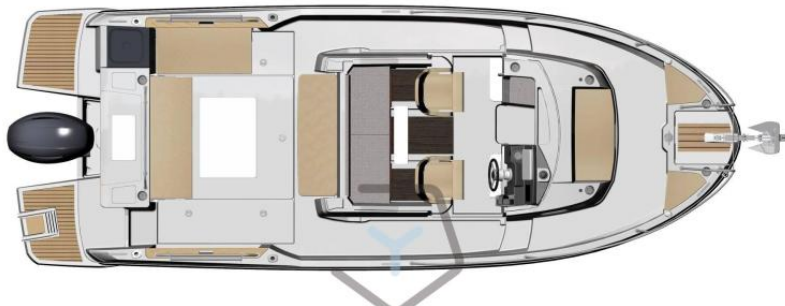

JONKERS
YACHTS