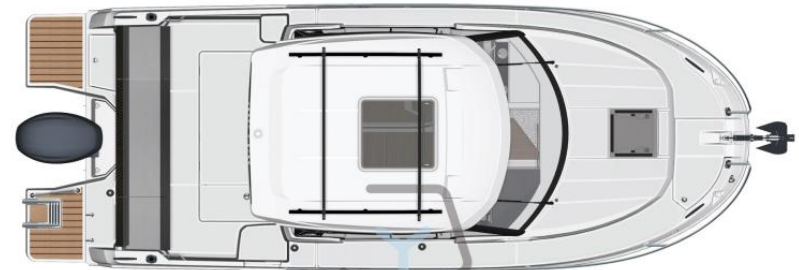

JONKERS
YACHTS