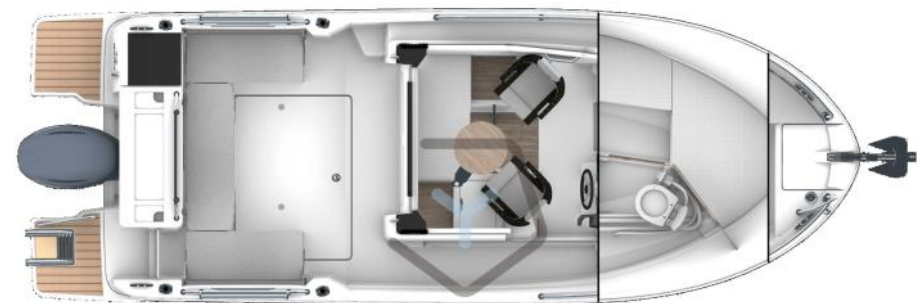

JONKERS
YACHTS