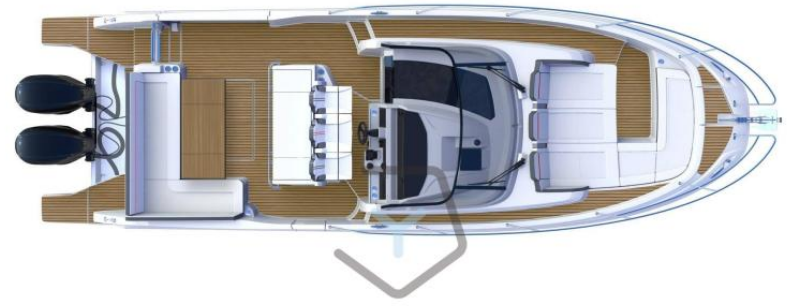

JONKERS
YACHTS