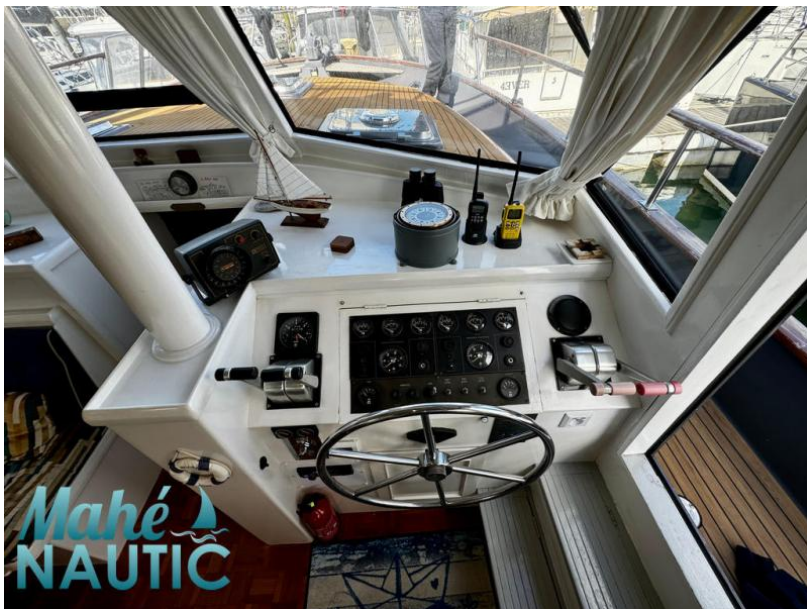

Constructeur
sea ranger

Modèle
Sea ranger 45

Lieu / Visible À
Bretagne

Moteur
volvo

Puissance
2x160CV

Carburant
Diesel

Mahé
NAUTIC

Mahé
NAUTIC