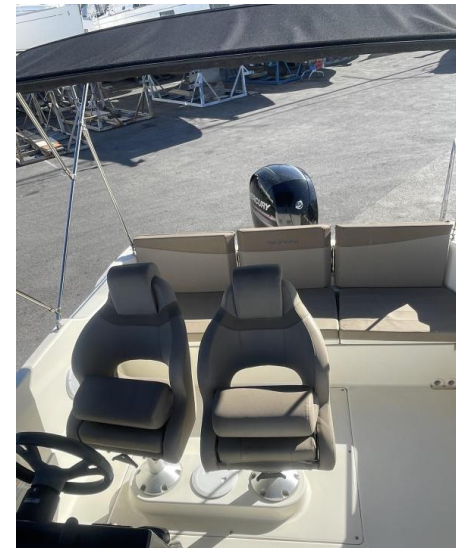

RCMARINE
OCCASIONS

RCMARINE
OCCASIONS