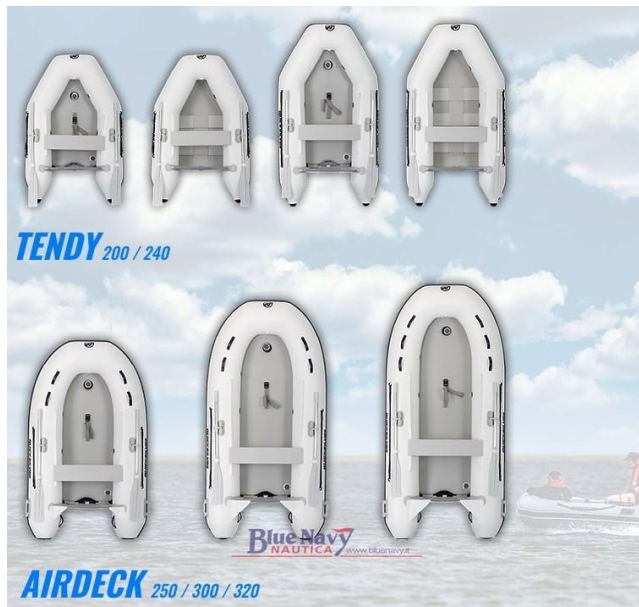

Tendency. Leggero, compatto e affidabile. Il più pratico da alare!

- PVC bianco da 0,7 mm
- Ampio parabordo nero
- Sedile regolabile
- Pagiolo gonfiabile o a listelli
- Ampia fascetta in nylon regolabile per il fissaggio del serbatoio (modelli con Pagiolo gonfiabile)
- Chiglia gonfiabile per prestazioni superiori (modelli con Pagiolo gonfiabile)
- Protezione chiglia
- Anelli a D per traino
- Tientibene esterno
- Borsa per il trasporto
- Pompa a mano doppia azione
- Kit di riparazione (senza colla)
- Remi in alluminio

TENDY	Pagiolo gonfiabile		Pagiolo a listelli	
	200	240	200	240
Lunghezza (m)	2,0	2,4	2,0	2,4
Peso (kg)	16,6	18,6	21,8	23,6
Pers. max.	2	3	2,1	3
Hp max.	3,5	3,5	4	4
Dimensioni imballaggio (cm)	93 x 47 x 20	98 x 46 x 25	93 x 47 x 20	98 x 46 x 25

Bianco