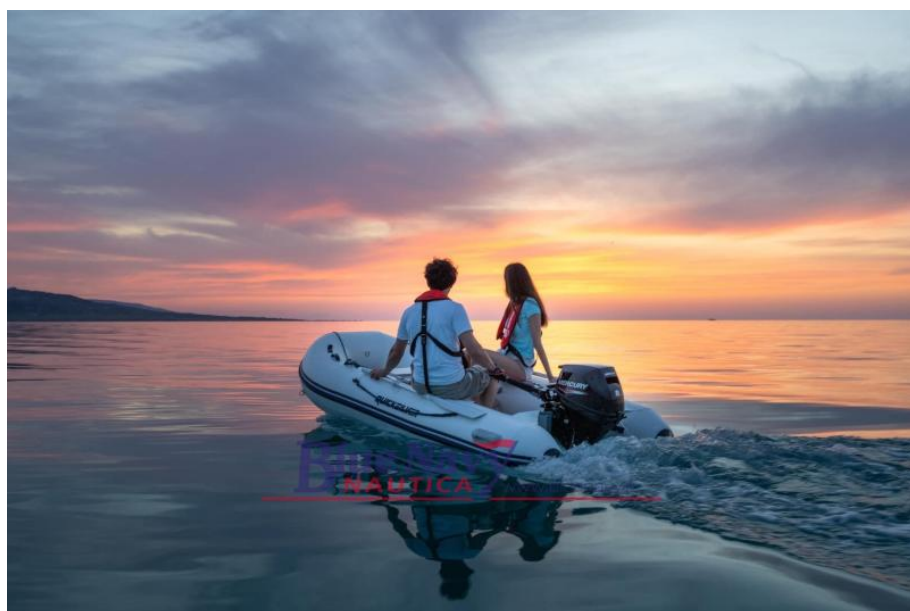

PASSAGERS

2

Général

Type
inflatable

Constructeur
quicksilver

Modèle
Gommone 2mt- tendency 200

Passagers
2

Tendency. Leggero, compatto e affidabile. Il più pratico da alare!