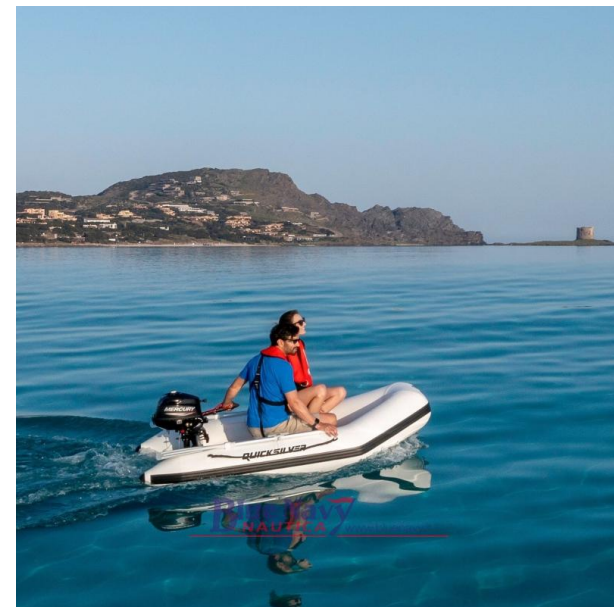

VENTE NEUF

quicksilver Gommone 2mt- tendency 200

PRIX SUR DEMANDE

DESCRIPTION

PRÊT À ÊTRE EXPÉDIÉ – QUICKSILVER TENDY 200 – léger, compact et fiable.

Le plus pratique à piloter !

lardage gonflable.

Le prix indiqué s'entend TVA incluse, sans moteur. Pour la disponibilité, la disponibilité du moteur à assembler, devis personnalisé – n'hésitez pas à nous contacter ou à venir directement à notre siège à

Notes équipement:

PVC blanc de 0,7 mm ; Grand garde-boue noir ; Siège réglable ;

Plancher gonflable ; Large sangle en nylon réglable pour la fixation du

réservoir (modèles avec plancher gonflable) ; Quille gonflable pour des

PASSAGERS

2

Général

Type
inflatable

Constructeur
quicksilver

Modèle
Gommone 2mt- tendency 200

Passagers
2

Tendency. Leggero, compatto e affidabile. Il più pratico da alare!

- PVC bianco da 0,7 mm
- Ampio parabordo nero
- Sedile regolabile
- Pagiolo gonfiabile o a listelli
- Ampia fascetta in nylon regolabile per il fissaggio del serbatoio (modelli con Pagiolo gonfiabile)
- Chiglia gonfiabile per prestazioni superiori (modelli con Pagiolo gonfiabile)
- Protezione chiglia
- Anelli a D per traino
- Tientibene esterno
- Borsa per il trasporto
- Pompa a mano doppia azione
- Kit di riparazione (senza colla)
- Remi in alluminio