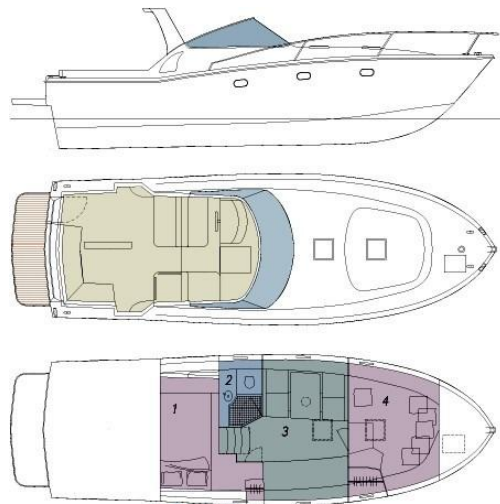

Cooper & John

1. Cooper & John
1. cabina ospiti / guests' cabin
  2. bagno / bathroom
  3. dinette
  4. cabina armatoriale / master's cabin