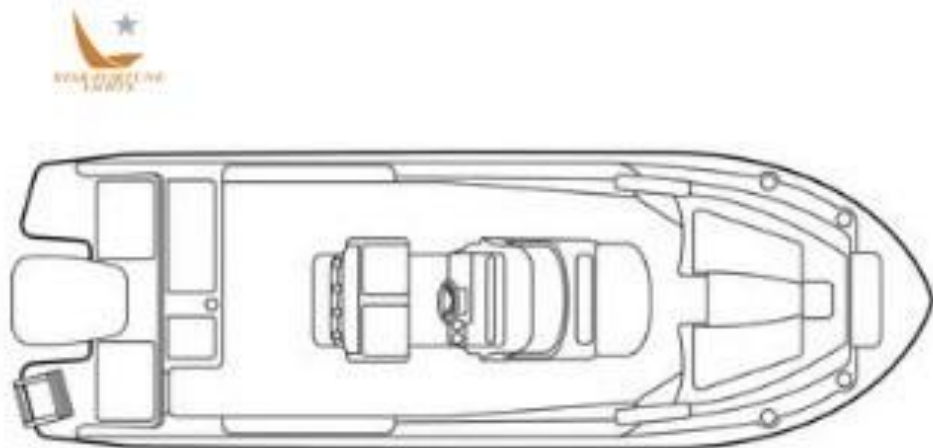

Accettiamo permuta sull'acquisto di barche nuove. Disponiamo di uno showroom in cui esporre e vendere la tua barca. La nostra sede è a Lavagna (Ge) Via Porto Turistico 49. Per informazioni sulla gamma completa non esitare a contattarci al 335304097 o all'indirizzo di posta elettronica info@starfortuneyachts.com.

Starfortune è dealer esclusivi di Galeon per l'Italia e di Grady White per l'Italia ed il Sud Europa.