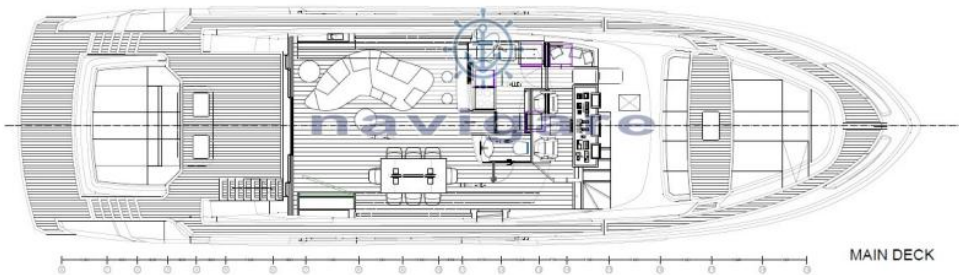

Notes équipement:

Invités jusqu'à 8 (9) dans 4 cabines

Cabine équipage 2 en 1

4 CABINES CHACUNE AVEC SALLE DE BAIN ATTENANTE + SALLE DE BAIN

OUVERTE DANS LE SALON + ÉQUIPAGE

SPÉCIFICATIONS

ANNÉE

2026

Générateur

Équipements De Pont

Douche De Pont

navigare