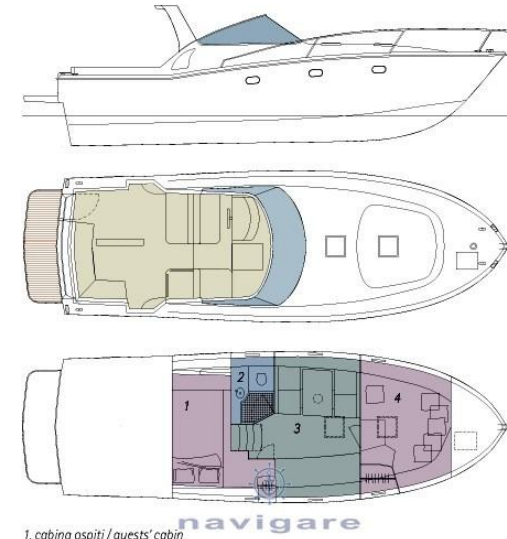

VENTE OCCASION

gagliotta Gagliardo 37

PRIX SUR DEMANDE

DESCRIPTION

Tapiserie 2018
Rina 2023
Pied électrique pour table intérieure
Bouteilles en acier
Parquet intérieur
Paire de porte-canne
Manteau de fermeture arrière total 2018
Hard top en fibre de verre avec kit transparent avant et latéral 2018
Tente solaire arrière avec chandeliers en acier
Passerelle électrohydraulique télécommandée
Pilote automatique
Sauveteurs et radeau de sauvetage expire.2020
Bacon arrière en teck massif 2017
Rideau en lin et roulements extérieurs complets 2018
Radio c.d.
moteurs débarqués 2020 vannes, têtes, injecteurs
turbine nouvelle,raiser révisé
Equipement électronique de navigation:
GPS (cartografico Horizon CP300).
Equipement de pont:
Alarme gaz, Alarme moteur, Alarme de pompe de cale, 4 Batteries (110x4), Douche de cockpit, Passerelle (idraulica), Prise de quai, Rollbar, Guindeau électrique, Echelle de bain, Annexe (3.30 + 5 hp honda 4 tempi nuovo 5 hp).
Equipement intérieur:

SPÉCIFICATIONS

ANNÉE
2004LONGUEUR
10.50LARGEUR
3.50TIRANT D'EAU
1.20CAPACITÉ DE CARBURANT
750PASSAGERS
12CABINES
2SALLES DE BAINS
1MARQUE MOTEUR
MerCruiser Mcm 220HEURES MOTEUR
1000PUISSANCE
2 X 220 CV

- 1. cabina ospiti / guests' cabin
- 2. bagno / bathroom
- 3. dinette
- 4. cabina armatoriale / master's cabin